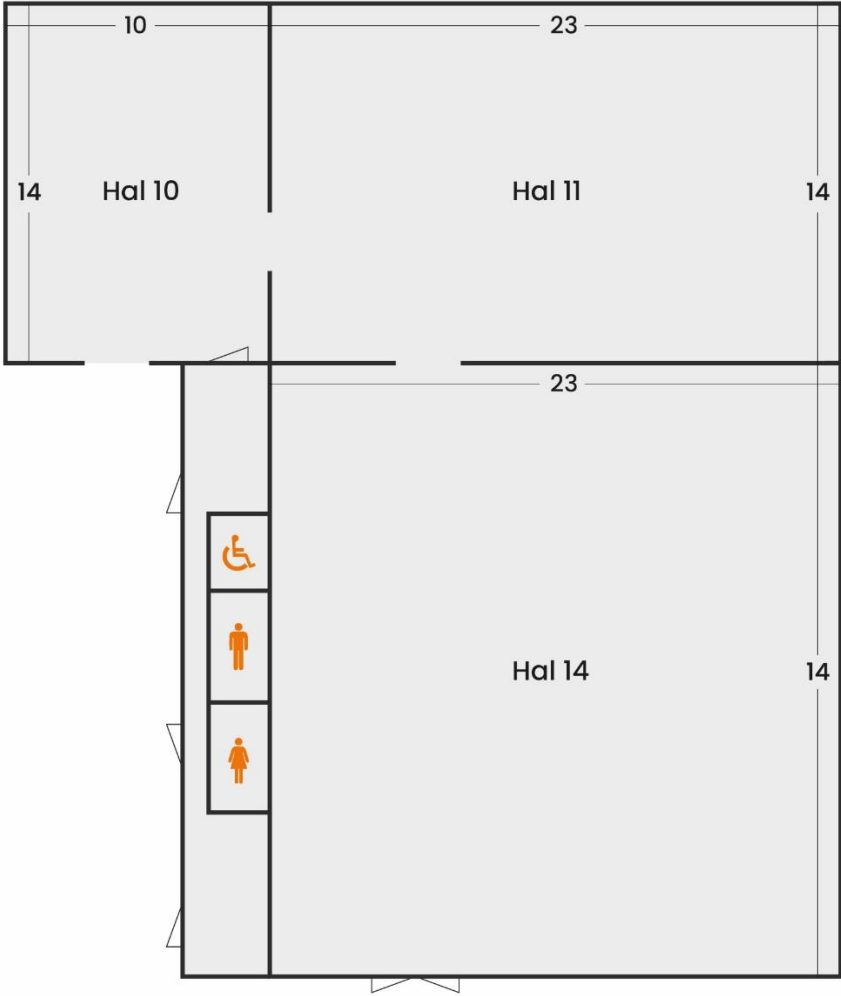

Zwitsal Apeldoorn - De evenementenhal Hal 14 (hal 10-11-14(a)).

Plattegrond Zwitsal

De evenementenhal 10, 11 & 14: 7